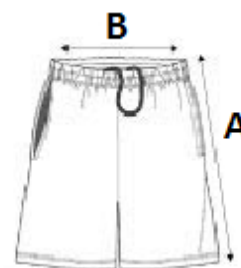

## CARACTERISTICI PRINCIPALE:

92% polyester / 8% elastane

Stretchy fabric

Ultra-comfortable elasticated belt and flat drawstring

Small inner pocket on right belt

2 open side slits and twin-needle finish on hem

Detachable brand label

COD TARIFAR: 62046390

TARA DE ORIGINE

China

## SPECIFICAȚIE DIMENSIUNE (CM)

	S	M	L	XL	2XL
Buc./📦	50	50	50	50	50
Latimea taliei(B)	34,00	36,00	38,00	41,00	44,00
Lungimea pe exterior	40,00	40,75	41,50	42,25	43,00