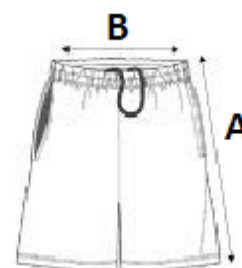

## CARACTERISTICI PRINCIPALE:

- 100% birdseye polyester
- Elasticated belt with flat drawstring
- 2 open side slits and matching band at hem
- Detachable brand label

COD TARIFAR: **61046300**

TARA DE ORIGINE

## SPECIFICAȚIE DIMENSIUNE (CM)

	S	M	L	XL	2XL
Buc./📦	50	50	50	50	50
Latimea taliei(B)	34,00	36,00	38,00	41,00	44,00
Lungimea pe exterior	50,00	50,75	51,50	52,25	53,00