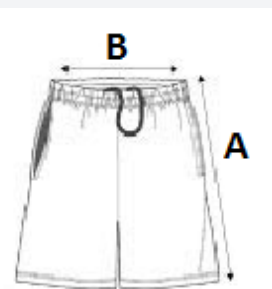

COD TARIFAR: 62046390

SUGESTII DE PERSONALIZARE

Sublimare

TARA DE ORIGINE

China, Bangladesh, Ethiopia

SPECIFICAȚIE DIMENSIUNE (CM)

	XS	S	M	L	XL	2XL	3XL
Buc./📦	25	25	25	25	25	25	25
Latimea taliei(B)	29.00	30.00	32.00	35.00	38.00	42.00	46.00
Lungimea pe exterior	43.00	45.00	47.00	49.00	50.00	52.00	54.00
Latimea șoldului	47.30	50.20	53.10	56.00	58.90	62.65	66.45