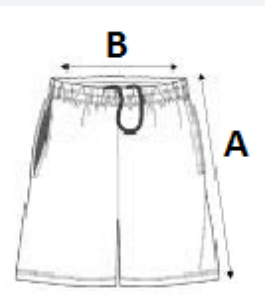

Tiv tighelit

COD TARIFAR: 61046300

SUGESTII DE PERSONALIZARE

Sublimare

TARA DE ORIGINE

China

SPECIFICAȚIE DIMENSIUNE (CM)

	S	M	L	XL
Buc./☒	25	25	25	25
Latimea taliei(B)	33.00	35.00	37.00	39.00
Lungimea pe exterior	56.00	58.00	59.00	61.00
Latimea șoldului	53.00	56.00	59.00	62.00