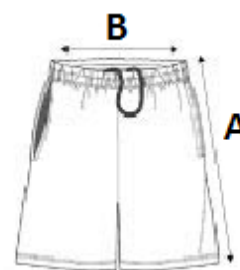

Borduri contrastante pe cusăturile din față și din spate

Finisare tighelită la tiv

COD TARIFAR: 61046300

TARA DE ORIGINE

China

SPECIFICAȚIE DIMENSIUNE (CM)

	4/6	6/8	8/10	10/12	12/14
Buc./☒	25	25	25	25	25
Latimea taliei(B)	29,00	30,00	31,00	32,00	33,00
Lungimea pe exterior	33,15	37,00	41,00	45,00	49,00