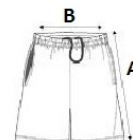

PA161 KID'S BASKET BALL SHORTS **Outlet**

PROACT.®

CARACTERISTICI PRINCIPALE

150 g/m²

100% poliester

Talie elastică cu șnur

Borduri contrastante pe cusăturile din față și din spate

Finisare tighelită la tiv

Tara de origine:

China

SPECIFICAȚIE DIMENSIUNE (CM)

	4/6	6/8	8/10	10/12	12/14
Buc./	25	25	25	25	25
Latimea taliei(B)		30	31	32	33
Lungimea pe exterior		37	41	45	49
Latimea șoldului		40	42	44	46

CULORI:

■ Dark Kelly Green
 ■ Sporty Navy
 ■ Sporty Royal Blue