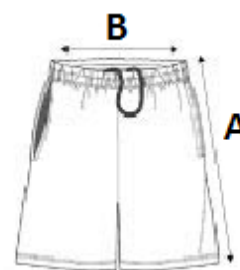

Borduri contrastante pe cusăturile din față și din spate

Finisare tighelită la tiv

COD TARIFAR: 61046300

TARA DE ORIGINE

China

SPECIFICAȚIE DIMENSIUNE (CM)

	4/6	6/8	8/10	10/12	12/14
Buc./☞	25	25	25	25	25
Latimea taliei(B)	29,00	30,00	31,00	32,00	33,00
Lungimea pe exterior	33,15	37,00	41,00	45,00	49,00