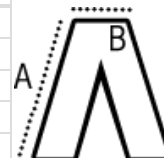

📖 2025 : 293. pag.

SPECIFICAȚIE DIMENSIUNE (CM)

	XS	S	M	L	XL	2XL	3XL
Buc./🌀	25	25	25	25	25	25	25
Latimea taliei(B)	33	35	37	39	41	43	45.50
Lungimea pe interior	25	25.30	25.60	25.90	26.25	26.50	27
Lungimea pe exterior	49	49.80	50.70	51.50	52.40	53.30	54.40
Latimea șoldului	46	49	52	55	58	61	65