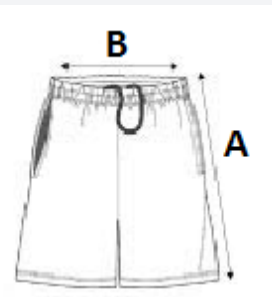

PROACT.®

110 g/m² 100% Poliester Buzunar Washable at 40°C

2026 : 329. pag.
2025 : 303. pag.

CARACTERISTICI PRINCIPALE:

- 100% poliester
- Moale ca puful de piersică la atingere
- Bandă elastică în talie, cu șnur contrastant
- Slip integrat din tricot din plasă
- 1 buzunar aplicat la spate, cu scai

COD TARIFAR: 62111200

TARA DE ORIGINE
Ethiopia

SPECIFICAȚIE DIMENSIUNE (CM)

	XS	S	M	L	XL	2XL	3XL
Buc./📏	50	50	50	50	50	50	50
Latimea taliei(B)	33.00	35.00	37.00	39.00	41.00	43.00	45.00
Lungimea pe exterior	34.50	36.00	37.50	39.00	40.50	42.00	43.50
Latimea șoldului	48.00	51.00	54.00	57.00	60.00	63.00	66.00