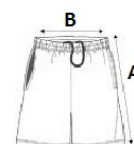

1 buzunar aplicat la spate, cu scai

Certificări:

STANDARD
100

Tara de origine:

Ethiopia

2026 : 329. pag.

2025 : 303. pag.

SPECIFICAȚIE DIMENSIUNE (CM)

	XS	S	M	L	XL	2XL	3XL
Buc./	50	50	50	50	50	50	50
Latimea taliei(B)	33	35	37	39	41	43	45
Lungimea pe exterior	34.50	36	37.50	39	40.50	42	43.50
Latimea șoldului	48	51	54	57	60	63	66

CULORI: