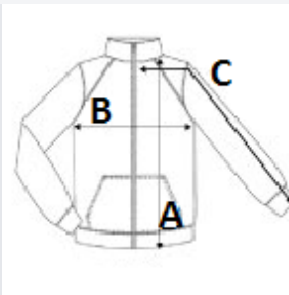

COD TARIFAR: **61103099**

TARA DE ORIGINE

**Pakistan**

SPECIFICAȚIE DIMENSIUNE (CM)

	4/6	6/8	8/10	10/12	12/14
Buc./☒	25	25	25	25	25
Lungimea corpului (A)	45.90	50.70	55.50	60.30	65.10
Latimea pieptului (B)	36.70	38.40	41.00	44.50	48.00
Lungimea manecii (C)	49.00	53.80	59.00	64.60	70.20