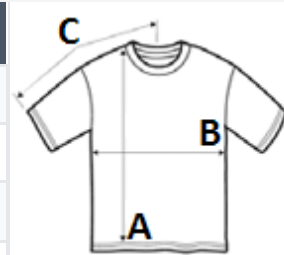

SUGESTII DE PERSONALIZARE

Sublimare

TARA DE ORIGINE

Bangladesh, Pakistan

SPECIFICAȚIE DIMENSIUNE (CM)

	S	M	L	XL	2XL	3XL
Buc./📦	50	50	50	50	50	50
Lungimea corpului (A)	71.00	73.00	75.00	77.00	79.00	81.00
Latimea pieptului (B)	50.00	53.00	56.00	59.00	62.00	65.00
Lungimea manecii (C)	22.50	23.25	24.00	24.75	25.50	26.25