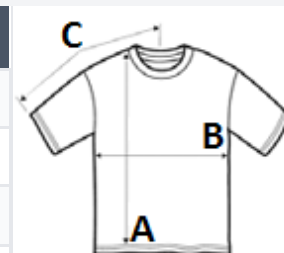

SUGESTII DE PERSONALIZARE

Sublimare

TARA DE ORIGINE

Bangladesh, Pakistan

SPECIFICAȚIE DIMENSIUNE (CM)

	S	M	L	XL	2XL	3XL
Buc./📦	50	50	50	50	50	50
Lungimea corpului (A)	71.00	73.00	75.00	77.00	79.00	81.00
Latimea pieptului (B)	50.00	53.00	56.00	59.00	62.00	65.00
Lungimea manecii (C)	22.50	23.25	24.00	24.75	25.50	26.25