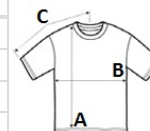

SPECIFICAȚIE DIMENSIUNE (CM)

	S	M	L	XL	2XL	3XL
Buc./	50	50	50	50	50	50
Lungimea corpului (A)	70	72	74	76	78	80
Latimea pieptului (B)	50	53	56	59	62	65
Lungimea manecii (C)	33.50	35	36.50	38	39.50	41