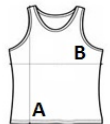

SPECIFICAȚIE DIMENSIUNE (CM)

	S	M	L	XL	2XL	3XL	4XL
Buc./	50	50	50	50	50	50	50
Lungimea corpului (A)	74.50	76.50	78.50	80.50	82.50	84.50	86.50
Latimea pieptului (B)	51	54	57	60	63	66	69