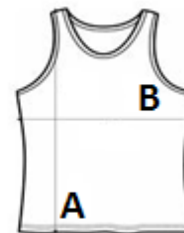

## CARACTERISTICI PRINCIPALE:

100% birdseye polyester

V-neckline

Contrast piping at collar and armholes

Twin-needle finish on bottom hem

Detachable brand label

COD TARIFAR: 61099020

TARA DE ORIGINE

## SPECIFICAȚIE DIMENSIUNE (CM)

	S	M	L	XL	2XL	3XL	4XL
Buc./📏	50	50	50	50	50	50	50
Lungimea corpului (A)	74.50	76.50	78.50	80.50	82.50	84.50	86.50
Latimea pieptului (B)	51.00	54.00	57.00	60.00	63.00	66.00	69.00