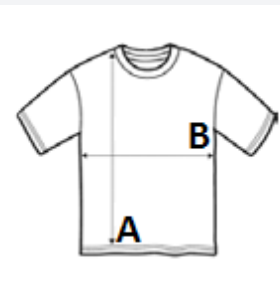

Elemente contrastante

Finisaj cu cusături aparente de culoare asortată

Finisare tighelită la manșete și tiv

COD TARIFAR: 61099020

TARA DE ORIGINE

China, Bangladesh

SPECIFICAȚIE DIMENSIUNE (CM)

	XS	S	M	L	XL	2XL
Buc./☒	25	25	25	25	25	25
Lungimea corpului (A)	69.25	71.25	73.25	75.25	77.25	80.00
Latimea pieptului (B)	47.00	50.00	53.00	56.00	59.00	63.00
Lungimea manecii (C)	33.50	35.00	36.50	38.00	39.50	41.75