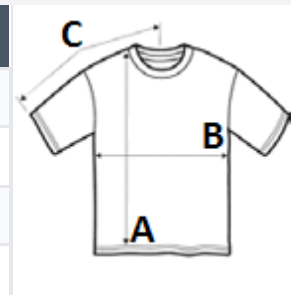

Finisaj cu cusături aparente de culoare asortată

Finisare tighelită la manșete și tiv

COD TARIFAR: **61099020**

TARA DE ORIGINE

China, Bangladesh

SPECIFICAȚIE DIMENSIUNE (CM)

	6/8	8/10	10/12	12/14
Buc./📦	25	25	25	25
Lungimea corpului (A)	52.25	57.25	62.25	67.25
Latimea pieptului (B)	36.00	39.00	42.00	45.00
Lungimea manecii (C)	24.00	26.50	29.00	31.50