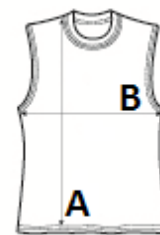

SUGESTII DE PERSONALIZARE

Sublimare

TARA DE ORIGINE

China, Bangladesh, Ethiopia

SPECIFICAȚIE DIMENSIUNE (CM)

	XS	S	M	L	XL	2XL	3XL
Buc./⊞	50	50	50	50	50	50	50
Lungimea corpului (A)	68.00	70.00	72.00	74.00	76.00	78.00	80.00
Latimea pieptului (B)	44.00	47.00	50.00	53.00	56.00	59.00	62.00