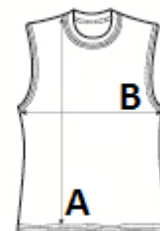

SUGESTII DE PERSONALIZARE

Sublimare

TARA DE ORIGINE

China, Bangladesh, Ethiopia

SPECIFICAȚIE DIMENSIUNE (CM)

	XS	S	M	L	XL	2XL	3XL
Buc./☒	50	50	50	50	50	50	50
Lungimea corpului (A)	68.00	70.00	72.00	74.00	76.00	78.00	80.00
Latimea pieptului (B)	44.00	47.00	50.00	53.00	56.00	59.00	62.00