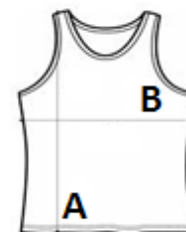

COD TARIFAR: 61099020

SUGESTII DE PERSONALIZARE

Sublimare

TARA DE ORIGINE

China, Bangladesh, Ethiopia

SPECIFICAȚIE DIMENSIUNE (CM)

	XS	S	M	L	XL
Buc./☒	50	50	50	50	50
Lungimea corpului (A)	61.25	63.25	65.25	67.25	69.25
Latimea pieptului (B)	37.00	40.00	43.00	46.00	49.00