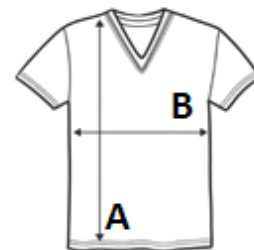

COD TARIFAR: 61099020

SUGESTII DE PERSONALIZARE

Sublimare

TARA DE ORIGINE

China, Bangladesh, Ethiopia

SPECIFICAȚIE DIMENSIUNE (CM)

	XS	S	M	L	XL	2XL	3XL
Buc./📦	50	50	50	50	50	50	50
Lungimea corpului (A)	68.50	70.50	72.50	74.50	76.50	78.50	80.50
Latimea pieptului (B)	46.00	49.00	52.00	55.00	58.00	61.00	64.00
Lungimea manecii (C)	32.75	34.75	36.75	38.75	40.75	42.75	44.75