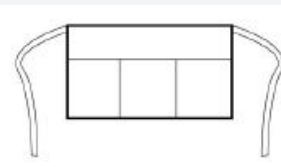

195 g/m<sup>2</sup>

Poliester/Bumbac

Buzunar

Spalare la 60°C

2026 : 265. pag.  
2025 : 143. pag.

CARACTERISTICI PRINCIPALE:

Legături din același material de 90 cm

Două buzunare închise cu fermoar

Buzunar central deschis pentru tabletă

Dimensiune buzunar: 20cm lățime, 18cm adâncime

COD TARIFAR: 62114310

SUGESTII DE PERSONALIZARE

Broderie, Transfer termic, Serigrafie

TARA DE ORIGINE

Bangladesh

amfori BSCI

Sedex<sup>2</sup>

SPECIFICAȚIE DIMENSIUNE (CM)

|                       | U     |
|-----------------------|-------|
| Buc./                 | 72    |
| Lungimea corpului (A) | 33.00 |
| Latime (B)            | 60.00 |