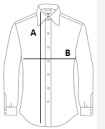

Broderie, Transfer termic, Serigrafie

TARA DE ORIGINE

Bangladesh

SPECIFICAȚIE DIMENSIUNE (CM)

	S	S/M	M	M/L	L	L/XL	XL	XL/2XL	2XL	2XL/3XL	3XL	4XL	5XL	6XL
Buc./📦	36	36	36	36	36	36	36	12	12	12	12	12	12	6
Lungimea corpului (A)	77.00	77.00	78.00	78.00	79.00	79.00	79.00	80.00	80.00	81.00	81.00	82.00	82.00	83.00
Latimea pieptului (B)	54.50	57.00	59.50	62.00	64.50	67.00	69.50	72.00	74.50	77.00	78.50	84.50	89.50	94.50
Lungimea decolteului	37.00	38.00	39.50	41.00	42.00	43.00	44.50	46.00	47.00	48.00	50.00	52.00	54.00	56.00
Masurile furnizorului	14.50	15.00	15.50	16.00	16.50	17.00	17.50	18.00	18.50	19.00	20.00	21.00	22.00	23.00