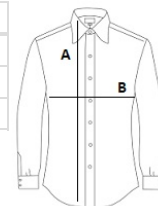

PR217 MEN'S CROSS-DYE ROLL SLEEVE POPLIN BAR SHIRT **Outlet**

CARACTERISTICI PRINCIPALE

105 g/m²

Model de guler moale

Material cu aspect multicolor

Opțiune pentru rularea mânecii cu nasture și element de prindere pe brațul superior

Sugestii de personalizare:

Broderie, Transfer termic, Serigrafie

Certificări:**Tara de origine:**

Bangladesh

SPECIFICAȚIE DIMENSIUNE (CM)

	XS	S
Buc./	24	24
Lungimea corpului (A)	79	79
Latimea pieptului (B)	50	52