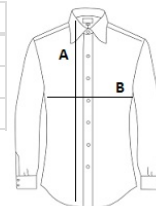

PR217 MEN'S CROSS-DYE ROLL SLEEVE POPLIN BAR SHIRT **Outlet**

CARACTERISTICI PRINCIPALE

105 g/m²

Model de guler moale

Material cu aspect multicolor

Opțiune pentru rularea mânecii cu nasture și element de prindere pe brațul superior

Sugestii de personalizare:

Broderie, Transfer termic, Serigrafie

Certificări:**Tara de origine:**

Bangladesh

SPECIFICAȚIE DIMENSIUNE (CM)

	XS	S
Buc./	24	24
Lungimea corpului (A)	79	79
Latimea pieptului (B)	50	52