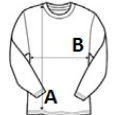

SPECIFICAȚIE DIMENSIUNE (CM)

	XS	S	M	L	XL	2XL	3XL
Buc./	36	36	36	36	36	36	36
Lungimea corpului (A)	68	70	72	74	76	78	80
Latimea pieptului (B)	50	54	58	62	66	70	74