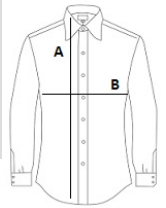

## CARACTERISTICI PRINCIPALE

115 g/m<sup>2</sup>

Guler elegant

Două buzunare cu nasturi la piept

Buzunar pentru stilou combinat cu buzunar la piept în partea stângă

Elemente pentru aplicarea epoleților pe umeri

## SPECIFICAȚIE DIMENSIUNE (CM)

	XS	S	M	L	XL	2XL	3XL	4XL	5XL	6XL
Buc./☉	36	36	36	36	36	36	36	12	12	12
Lungimea corpului (A)	63	64	65	66	67	68	69	70	71	72
Latimea pieptului (B)	47	49.50	52	54.50	57	59.50	62	64.50	67	69.50
Lungimea decolteului	40	41	42.50	44	45.50	47	48.50	50	51.50	53