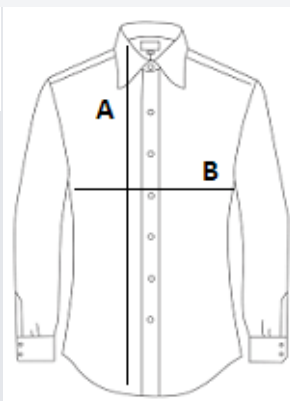

## TARA DE ORIGINE

Bangladesh

amfori BSCI

Sedex<sup>2</sup>

## SPECIFICAȚIE DIMENSIUNE (CM)

	S	M	L	XL	2XL	3XL
Buc./☒	24	24	24	24	24	24
Lungimea corpului (A)	66.00	67.00	68.00	69.00	70.00	71.00
Latimea pieptului (B)	48.50	51.00	53.50	56.00	58.50	61.00