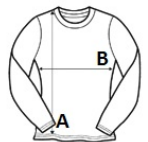

**PR318** WOMEN'S LONG JOHN ROLL SLEEVE TEE **Outlet****CARACTERISTICI PRINCIPALE**190 g/m<sup>2</sup>

Măneacă care se rulează cu nasture și element de prindere pe brațul superior

Plachetă rotunjită la gât cu trei nasturi

	<b>XS</b>	<b>S</b>	<b>M</b>	<b>L</b>	<b>XL</b>	<b>2XL</b>
<b>Buc./</b>	36	36	36	36	36	36
<b>Lungimea corpului (A)</b>	64	66	68	70	72	74
<b>Latimea pieptului (B)</b>	46	48.50	51	53.50	56	58.50

**CULORI:**