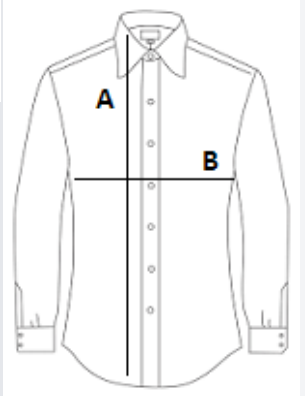

110 g/m²

Poliester/Bumbac

Cusatura laterala

Washable at 40°C

2026 : 217. pag.
2025 : 95. pag.

CARACTERISTICI PRINCIPALE:

Manșetă cu un nasture și protecție pentru mânecă

Guler cu nasturi ascunși

Croi modern

Curățare ușoară

COD TARIFAR: 62063000

SUGESTII DE PERSONALIZARE

Broderie, Transfer termic, Serigrafie

TARA DE ORIGINE

Bangladesh

SPECIFICAȚIE DIMENSIUNE (CM)

	XS
Buc./	24
Lungimea corpului (A)	65.00
Latimea pieptului (B)	46.00

CULORI:

■ Navy/White