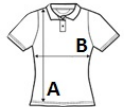

PR616 LADIES' COOLCHECKER® PIQUE POLO **Outlet****CARACTERISTICI PRINCIPALE**155 g/m²**Fabric**

100% Polyester Pique

Features

Side panels for a fitted shape

Moisture management wicking fabric

Three-button placket

Knitted rib collar

Certificări:**Tara de origine:**

China, Cambodia

**SPECIFICAȚIE DIMENSIUNE (CM)**

	2XL
Buc./	36
Lungimea corpului (A)	70
Latimea pieptului (B)	61

**CULORI:**
■ Kelly Green