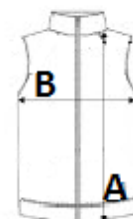

Accesorii pentru bărbați PR620

COD TARIFAR: 62114390

SUGESTII DE PERSONALIZARE

Broderie, Transfer termic, Serigrafie

TARA DE ORIGINE

China

SPECIFICAȚIE DIMENSIUNE (CM)

	S	M
Buc./📦	24	24
Lungimea corpului (A)	55.00	55.00
Latimea pieptului (B)	44.00	48.00