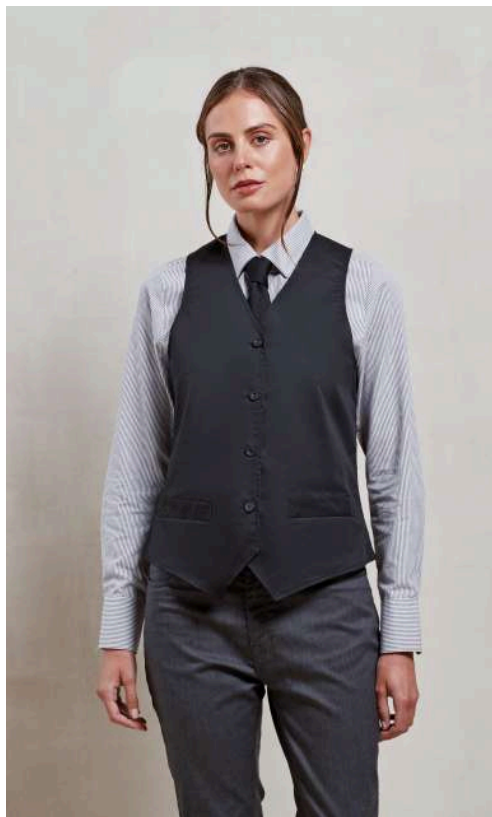

195 g/m²

Poliester/Bumbac

Buzunar

Spalare la 60°C

CARACTERISTICI PRINCIPALE:

Vestă pentru femei cu curățare ușoară

Vestă în stil contemporan cu patru nasturi

Două buzunare funcționare pentru ceas

Accesorii pentru bărbați PR620

COD TARIFAR: 62114390

SUGESTII DE PERSONALIZARE

Broderie, Transfer termic, Serigrafie

TARA DE ORIGINE

China

SPECIFICAȚIE DIMENSIUNE (CM)

	S	M
Buc./☒	24	24
Lungimea corpului (A)	55.00	55.00
Latimea pieptului (B)	44.00	48.00

CULORI:

■ Black