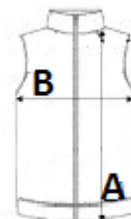

Accesorii pentru bărbați PR620

COD TARIFAR: 62114390

SUGESTII DE PERSONALIZARE

Broderie, Transfer termic, Serigrafie

TARA DE ORIGINE

China

SPECIFICAȚIE DIMENSIUNE (CM)

	S	M
Buc./☒	24	24
Lungimea corpului (A)	55.00	55.00
Latimea pieptului (B)	44.00	48.00