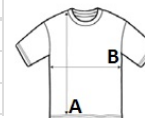

SPECIFICAȚIE DIMENSIUNE (CM)

	XS	S	M	L	XL	2XL	3XL	4XL	5XL
Buc./	36	36	36	36	36	36	36	36	36
Lungimea corpului (A)	66	68	70	72	74	75	77	0	0
Latimea pieptului (B)	46	49	52	55	58	61	64	0	0