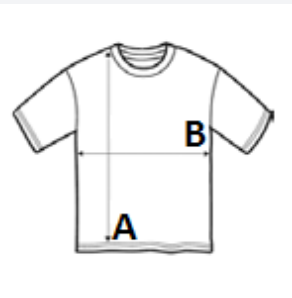

135 g/m²

100% Poliester

Cusatura laterala

Washable at 40°C

2026 : 272. pag.
2025 : 151. pag.

CARACTERISTICI PRINCIPALE:

Panou din plasă pe spate pentru aerisire
Deschizături pentru aerisire în zona subrațului
Buzunar pentru stilou pe mâneca stângă
Guler rotund
Croi modern
Curățare ușoară

COD TARIFAR: 62114390

SUGESTII DE PERSONALIZARE

Broderie, Transfer termic, Serigrafie

TARA DE ORIGINE

China

amfori BSCI

SPECIFICAȚIE DIMENSIUNE (CM)

	XS	S	M	L	XL	2XL	3XL	4XL	5XL
Buc./📏	36	36	36	36	36	36	36	36	36
Lungimea corpului (A)	66.00	68.00	70.00	72.00	74.00	75.00	77.00	0.00	0.00
Latimea pieptului (B)	46.00	49.00	52.00	55.00	58.00	61.00	64.00	0.00	0.00

CULORI:

 White Black