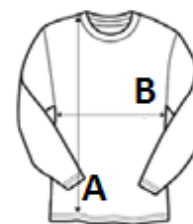

COD TARIFAR: 62113900

SUGESTII DE PERSONALIZARE

Broderie, Transfer termic, Serigrafie

TARA DE ORIGINE

Bangladesh

amfori BSCI

Sedex

SPECIFICAȚIE DIMENSIUNE (CM)

	XS	S	M	L	XL	2XL	3XL
Buc./☒	24	24	24	24	24	24	24
Lungimea corpului (A)	76.00	76.00	76.00	76.00	76.00	76.00	76.00
Latimea pieptului (B)	46.00	50.00	54.00	58.00	62.00	66.00	70.00

CULORI:

■ Black Denim

■ Grey Denim