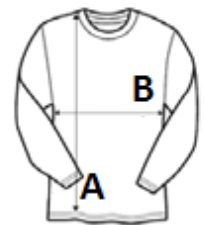

COD TARIFAR: 62113900

SUGESTII DE PERSONALIZARE

Broderie, Transfer termic, Serigrafie

TARA DE ORIGINE

Bangladesh

amfori BSCI

Sedex

SPECIFICAȚIE DIMENSIUNE (CM)

	XS	S	M	L	XL	2XL	3XL
Buc./☒	24	24	24	24	24	24	24
Lungimea corpului (A)	76.00	76.00	76.00	76.00	76.00	76.00	76.00
Latimea pieptului (B)	46.00	50.00	54.00	58.00	62.00	66.00	70.00

CULORI:

■ Grey Denim

■ Black Denim