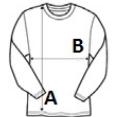

PR661 'CUISINE' LONG SLEEVE CHEF'S JACKET**CARACTERISTICI PRINCIPALE**195 g/m²

Prezintă nituri detașabile negre

Guler mandarin

Închidere cu model petrecut și zece orificii pentru nasturi

Deschizătură la spate

	XS	S	M	L	XL	2XL	3XL	4XL
Buc./	24	24	24	24	24	24	24	24
Lungimea corpului (A)	76	76	76	76	76	76	76	76
Latimea pieptului (B)	46	50	54	58	62	66	70	74

**CULORI:**
 Black

 White