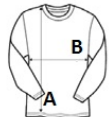

PR661 'CUISINE' LONG SLEEVE CHEF'S JACKET **Outlet****CARACTERISTICI PRINCIPALE**195 g/m²

Prezintă nituri detașabile negre

Guler mandarin

Închidere cu model petrecut și zece orificii pentru nasturi

Deschizătură la spate

Curățare ușoară

Sugestii de personalizare:

Broderie, Transfer termic, Serigrafie

Certificări:**Tara de origine:**

China, Bangladesh

2025 : 147. pag.

**SPECIFICAȚIE DIMENSIUNE (CM)**

	XS	S	M	L	XL	2XL	3XL	4XL
Buc./	24	24	24	24	24	24	24	24
Lungimea corpului (A)	76	76	76	76	76	76	76	76
Latimea pieptului (B)	46	50	54	58	62	66	70	74

**CULORI:**
 Black

 White