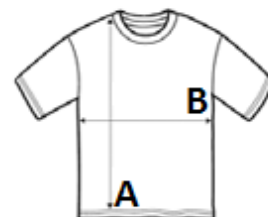

COD TARIFAR: 62113310

SUGESTII DE PERSONALIZARE

Broderie, Transfer termic, Serigrafie

TARA DE ORIGINE

China, Bangladesh

amfori BSCI

Sedex

SPECIFICAȚIE DIMENSIUNE (CM)

	XS	S	M	L	XL	2XL	3XL
Buc./📦	24	24	24	24	24	24	24
Lungimea corpului (A)	76.00	76.00	76.00	76.00	76.00	76.00	76.00
Latimea pieptului (B)	46.00	50.00	54.00	58.00	62.00	66.00	70.00

CULORI:

 White Black