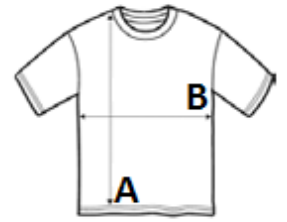

## CARACTERISTICI PRINCIPALE:

Buzunare deschide în laterale

Guler rotund cu decolteu în V

Fermoar la spate ascuns

Deschizături laterale

Curățare ușoară

COD TARIFAR: 62114310

## SPECIFICAȚIE DIMENSIUNE (CM)

	XS	S	M	L	XL	2XL	3XL	4XL	5XL
Buc./☒	12	12	12	12	12	12	12	12	12
Lungimea corpului (A)	71.00	72.00	72.00	73.00	74.00	75.00	76.00	77.00	78.00
Latimea pieptului (B)	47.00	49.50	52.00	54.50	57.00	60.00	63.00	66.00	69.00