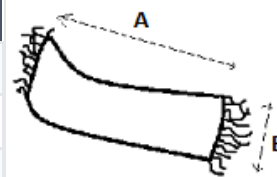

Accesoriu pentru bărbați cravată PR750

COD TARIFAR: 62143000

SUGESTII DE PERSONALIZARE

Broderie, Transfer termic

TARA DE ORIGINE

China

amfori BSCI

SPECIFICAȚIE DIMENSIUNE (CM)

	U
Buc./📦	48
Lungime (B)	98.00
Latime (B)	16.50

CULORI:

Navy

Royal

Turquoise

Burgundy

Red