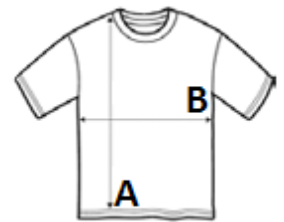

170 g/m²

Poliester/Bumbac

Spalare la 60°C

2026 : 269. pag.
2025 : 147. pag.

CARACTERISTICI PRINCIPALE:

Închidere dublă cu cinci nasturi
Nasturi din rășină de lungă durată
Buzunar dublu pentru stilou
Guler mandarin
Curățare ușoară

COD TARIFAR: 62113310

SUGESTII DE PERSONALIZARE

Broderie, Transfer termic, Serigrafie

TARA DE ORIGINE

Bangladesh

amfori BSCI

Sedex

SPECIFICAȚIE DIMENSIUNE (CM)

	XS	S	M	L	XL	2XL	3XL	4XL
Buc./☒	24	24	24	24	24	24	24	24
Lungimea corpului (A)	76.00	76.00	76.00	76.00	76.00	76.00	76.00	76.00
Latimea pieptului (B)	48.00	52.00	56.00	60.00	64.00	68.00	72.00	76.00

CULORI: