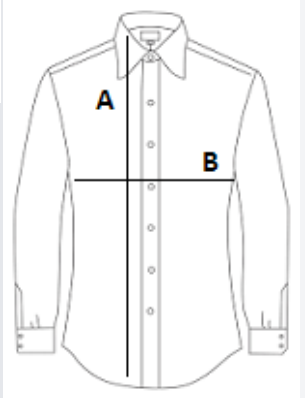

170 g/m²

Poliester/Bumbac

Spalare la 60°C

2026 : 269. pag.
2025 : 147. pag.

CARACTERISTICI PRINCIPALE:

Închidere dublă cu cinci nasturi
Nasturi din rășină de lungă durată
Buzunar dublu pentru stilou
Guler mandarin
Curățare ușoară

COD TARIFAR: 62113310

SUGESTII DE PERSONALIZARE

Broderie, Transfer termic, Serigrafie

TARA DE ORIGINE

Bangladesh

amfori BSCI

Sedex

SPECIFICAȚIE DIMENSIUNE (CM)

	XS	S	M	L	XL	2XL	3XL	4XL
Buc./📦	24	24	24	24	24	24	24	24
Lungimea corpului (A)	76.00	76.00	76.00	76.00	76.00	76.00	76.00	76.00
Latimea pieptului (B)	48.00	52.00	56.00	60.00	64.00	68.00	72.00	76.00

CULORI: