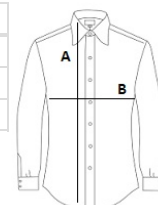

## CARACTERISTICI PRINCIPALE

170 g/m<sup>2</sup>

Închidere dublă cu cinci nasturi

Nasturi din rășină de lungă durată

Buzunar dublu pentru stilou

Guler mandarin

Curățare ușoară

**Sugestii de personalizare:**

## SPECIFICAȚIE DIMENSIUNE (CM)

	XS	S	M	L	XL	2XL	3XL	4XL
<b>Buc./</b>	24	24	24	24	24	24	24	24
<b>Lungimea corpului (A)</b>	76	76	76	76	76	76	76	76
<b>Latimea pieptului (B)</b>	48	52	56	60	64	68	72	76