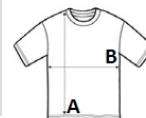

**PR902 CHEF'S COOLCHECKER® SHORT SLEEVE JACKET****CARACTERISTICI PRINCIPALE**170 g/m<sup>2</sup>

Închidere dublă cu 10 nasturi

Guler mandarin

Buzunar dublu pentru stilou

Panou pe partea dorsală Coolchecker®

**Sugestii de personalizare:**

Broderie, Transfer termic, Serigrafie

**Certificări:****Tara de origine:**

Bangladesh

2026 : 270. pag.

2025 : 148. pag.

**SPECIFICAȚIE DIMENSIUNE (CM)**

	XS	S	M	L	XL	2XL	3XL	4XL
<b>Buc./</b>	24	24	24	24	24	24	24	24
<b>Lungimea corpului (A)</b>	76	76	76	76	76	76	0	0
<b>Latimea pieptului (B)</b>	48	52	56	60	64	68	0	0

**CULORI:**
 Black

 White