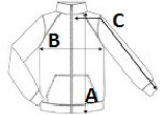

SPECIFICAȚIE DIMENSIUNE (CM)

	S	M	L	XL	2XL	3XL
Buc./📦	8	8	8	8	8	8
Lungimea corpului (A)	70	70	72,5	72,5	75	75
Latimea pieptului (B)	54	57	60	63	66	70
Lungimea manecii (C)	67	68	69	70	71	72