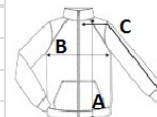

Myanmar

Spalare separata pentru culori
 inchise

2025 : 355. pag.

SPECIFICAȚIE DIMENSIUNE (CM)

	S	M	L	XL	2XL	3XL
Buc./📦	8	8	8	8	8	8
Lungimea corpului (A)	68	68	70,5	70,5	73	73
Latimea pieptului (B)	50	52	54,5	57	61	63
Lungimea manecii (C)	64	64,5	65	65,5	66	66,5