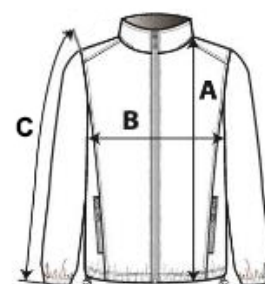

## SPECIFICAȚIE DIMENSIUNE (CM)

	S	M
Buc./📦	8	8
Lungimea corpului (A)	70.00	70.00
Latimea pieptului (B)	54.00	58.00
Lungimea manecii (C)	66.00	67.00