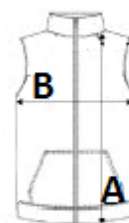

COD TARIFAR: 62014010

SUGESTII DE PERSONALIZARE

Broderie, Transfer termic, Serigrafie

TARA DE ORIGINE

China

SPECIFICAȚIE DIMENSIUNE (CM)

	XS	S	M	L	XL	2XL	3XL
Buc./☒	12	12	12	12	12	12	12
Lungimea corpului (A)	65.00	68.50	68.50	71.00	71.00	73.50	73.50
Latimea pieptului (B)	52.00	54.00	58.00	62.00	66.00	71.00	75.00