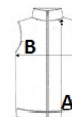

**Special Features**

Inner zip guard  
 2 zipped lower pockets  
 This product has no external logo branding  
 Stretch binding to armholes and hem

**Tara de origine:**

Myanmar

## SPECIFICAȚIE DIMENSIUNE (CM)

	S	M	L	XL	2XL	3XL
Buc./📦	12	12	12	12	12	12
Lungimea corpului (A)	65	65	67,5	67,5	70	70
Latimea pieptului (B)	49,5	51,5	54	56,5	60	63