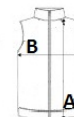

##### Special Features

Corduroy shoulder and elbow overlay panels

2 lower pockets

Exposed front zip fastening

#### SPECIFICAȚIE DIMENSIUNE (CM)

	S	M	L	XL
Buc./📦	12	12	12	12
Lungimea corpului (A)	72	72	75	75
Latimea pieptului (B)	51,5	55,5	59,5	63,5