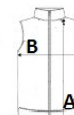

Special Features

2 zipped pockets

Made using recycled materials

Tara de origine:

Myanmar

SPECIFICAȚIE DIMENSIUNE (CM)

	3/4	5/6
Buc./ 	8	8
Lungimea corpului (A)	43	45,5
Latimea pieptului (B)	38	40,5

CULORI:
 Black/Classic Red
  Navy/New royal