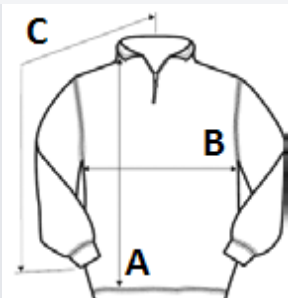

COD TARIFAR: 61023090

TARA DE ORIGINE

Bangladesh

SPECIFICAȚIE DIMENSIUNE (CM)

	XS
Buc./📦	16
Lungimea corpului (A)	0.00
Latimea pieptului (B)	0.00
Lungimea manecii (C)	0.00

CULORI:

■ Dark Navy

■ Black