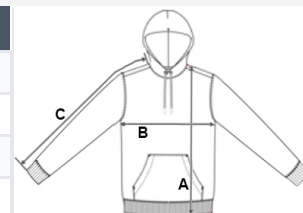

Stretch binding thumb loops

Zipped chest pocket

2 zipped lower pockets

Inner zip guard

Reflective details for enhanced visibility

COD TARIFAR: 61023090

SUGESTII DE PERSONALIZARE

Broderie

TARA DE ORIGINE

China

SPECIFICAȚIE DIMENSIUNE (CM)

| | S | M | L | XL | 2XL | 3XL |
|-----------------------|-------|-------|------|-------|-------|-------|
| Buc./📦 | 16 | 16 | 16 | 16 | 16 | 16 |
| Lungimea corpului (A) | 64.00 | 64.00 | 66,5 | 66,5 | 69.00 | 69.00 |
| Latimea pieptului (B) | 48.00 | 50.00 | 52,5 | 55.00 | 58,5 | 61.00 |
| Lungimea manecii (C) | 74,3 | 75.00 | 75,7 | 76,4 | 77,1 | 77,8 |