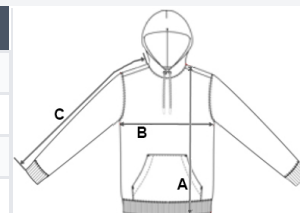

Stretch binding thumb loops

Zipped chest pocket

2 zipped lower pockets

Inner zip guard

Reflective details for enhanced visibility

COD TARIFAR: 61023090

SUGESTII DE PERSONALIZARE

Broderie

TARA DE ORIGINE

China

SPECIFICAȚIE DIMENSIUNE (CM)

	S	M	L	XL	2XL	3XL
Buc./📦	16	16	16	16	16	16
Lungimea corpului (A)	64.00	64.00	66,5	66,5	69.00	69.00
Latimea pieptului (B)	48.00	50.00	52,5	55.00	58,5	61.00
Lungimea manecii (C)	74,3	75.00	75,7	76,4	77,1	77,8