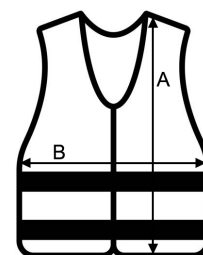

COD TARIFAR: **62113310**

SUGESTII DE PERSONALIZARE

Broderie, Transfer termic, Serigrafie

TARA DE ORIGINE

China

SPECIFICAȚIE DIMENSIUNE (CM)

| | S | M | L | XL | 2XL | 3XL |
|-----------------------|-------|-------|-------|-------|-------|-------|
| Buc./📦 | 24 | 24 | 24 | 24 | 24 | 24 |
| Lungimea corpului (A) | 72.50 | 72.50 | 72.50 | 72.50 | 72.50 | 72.50 |
| Latimea pieptului (B) | 56.00 | 58.00 | 60.00 | 64.00 | 66.00 | 68.00 |