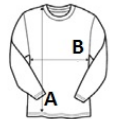

Special Features

Good wicking performance

Long sleeved

Sugestii de personalizare:

Broderie, Transfer termic, Serigrafie

Tara de origine:**SPECIFICAȚIE DIMENSIUNE (CM)**

	S	M	L	XL	2XL	3XL
Buc./	24	24	24	24	24	24
Lungimea corpului (A)	67	69	71	72	74	75
Latimea pieptului (B)	42.50	45	47.50	50	52.50	55

**CULORI:**

■ Black