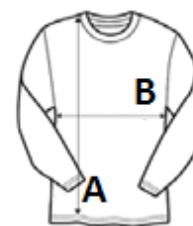

Special Features

Good wicking performance

Long sleeved

COD TARIFAR: 62046318

SUGESTII DE PERSONALIZARE

Broderie, Transfer termic, Serigrafie

TARA DE ORIGINE

Bangladesh

SPECIFICAȚIE DIMENSIUNE (CM)

	S	M	L	XL	2XL	3XL
Buc./📦	24	24	24	24	24	24
Lungimea corpului (A)	67.00	69.00	71.00	72.00	74.00	75.00
Latimea pieptului (B)	42.50	45.00	47.50	50.00	52.50	55.00

CULORI:

■ Black