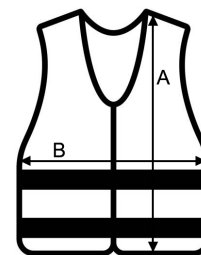

Conforms with ISO EN17353

Hook and loop fastening

COD TARIFAR: **62113390**

SUGESTII DE PERSONALIZARE

Broderie, Transfer termic, Serigrafie

TARA DE ORIGINE

China

SPECIFICAȚIE DIMENSIUNE (CM)

	3/4	5/6	7/8	9/10	11/12	32	34
Buc./☒	50	50	50	50	50	50	50
Lungimea corpului (A)	40.00	43.00	46.00	50.00	54.00	58.00	62.00
Latimea pieptului (B)	43.00	44.00	46.00	48.00	50.00	52.00	54.00

CULORI:

Fluro Yellow