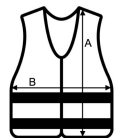

Sugestii de personalizare:

Broderie, Transfer termic

Tara de origine:

China

SPECIFICAȚIE DIMENSIUNE (CM)

	S	M	L	XL	2XL	3XL
Buc./	50	50	50	50	50	50
A	75	75	75	75	75	75
B	116	120	124	132	136	140

CULORI:

	Orange		Orange/Navy		Yellow		Yellow/Black		Yellow/Navy		Yellow/Orange
	Yellow/Royal Blue										