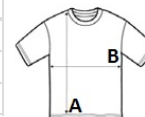

Bangladesh

2026 : 25. pag.

2025 : 22. pag.

SPECIFICAȚIE DIMENSIUNE (CM)

	XS	S	M	L	XL	2XL
Buc./☉	100	100	100	100	100	100
Lungimea corpului (A)	66	70	72	74	76	78
Latimea pieptului (B)	45	48	51	54	57	61

CULORI: