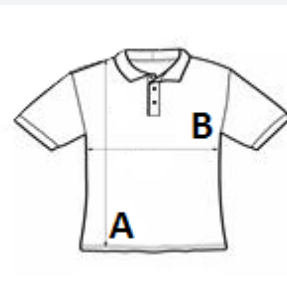

Calitate

100% bumbac filat cu inele

Stil

Guler și manșete striate 1 x 1

Bandă de întărire la gât

Mâneci scurte

Striuri contrastante pe guler și manșete

Fentă cu 3 nasturi de culoare asortată

TARA DE ORIGINE

Bangladesh

SPECIFICAȚIE DIMENSIUNE (CM)

	S	M	L	XL	2XL	3XL
Buc./☒	50	50	50	50	50	50
Lungimea corpului (A)	70.00	72.00	74.00	76.00	79.00	82.00
Latimea pieptului (B)	49.00	52.00	55.00	58.00	61.00	64.00